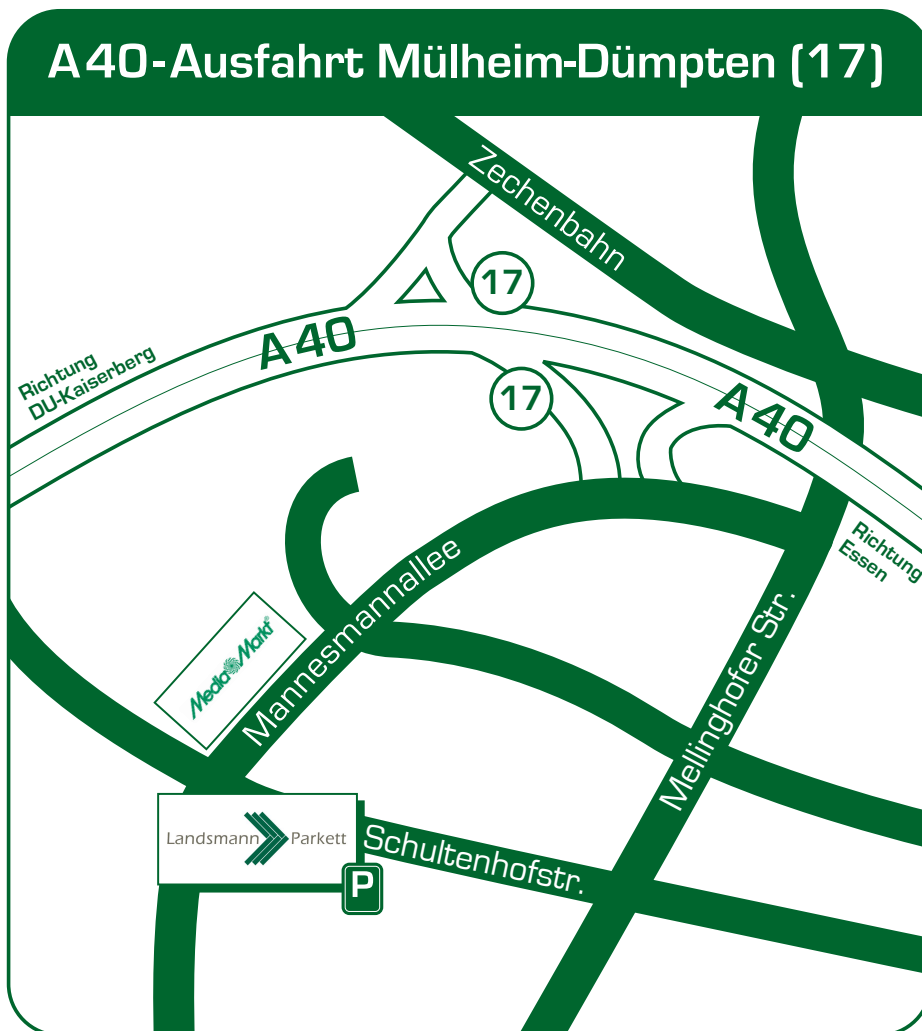

Wegbeschreibung:

Landsmann Parkett befindet sich im neuen Gewerbegebiet an der A40-Ausfahrt (17) MH-Dümpten, quer gegenüber dem Media-Markt an der Mannesmannallee, Ecke Schultenhofstraße.

Wegbeschreibung von der A40 aus Richtung Duisburg/A3:

Biegen Sie in der Ausfahrt MH-Dümpten (17) direkt rechts in die Mannesmannallee ab. Sie erreichen Landsmann Parkett nach wenigen hundert Metern an der 2. Ampelkreuzung, Ecke Schultenhofstraße. Die Besucher-Parkplätze sind ausgeschildert.

Wegbeschreibung von der A40 aus Richtung Essen:

Biegen Sie in der Ausfahrt MH-Dümpten (17) rechts ab in Richtung Dümpten. Fahren Sie rechts auf die Mellinghofer Straße (unter der der Autobahnunterführung durch) und rechts auf die Mannesmannallee. Sie erreichen Landsmann Parkett nach wenigen hundert Metern an der 2. Ampelkreuzung, Ecke Schultenhofstraße. Die Besucher-Parkplätze sind ausgeschildert.